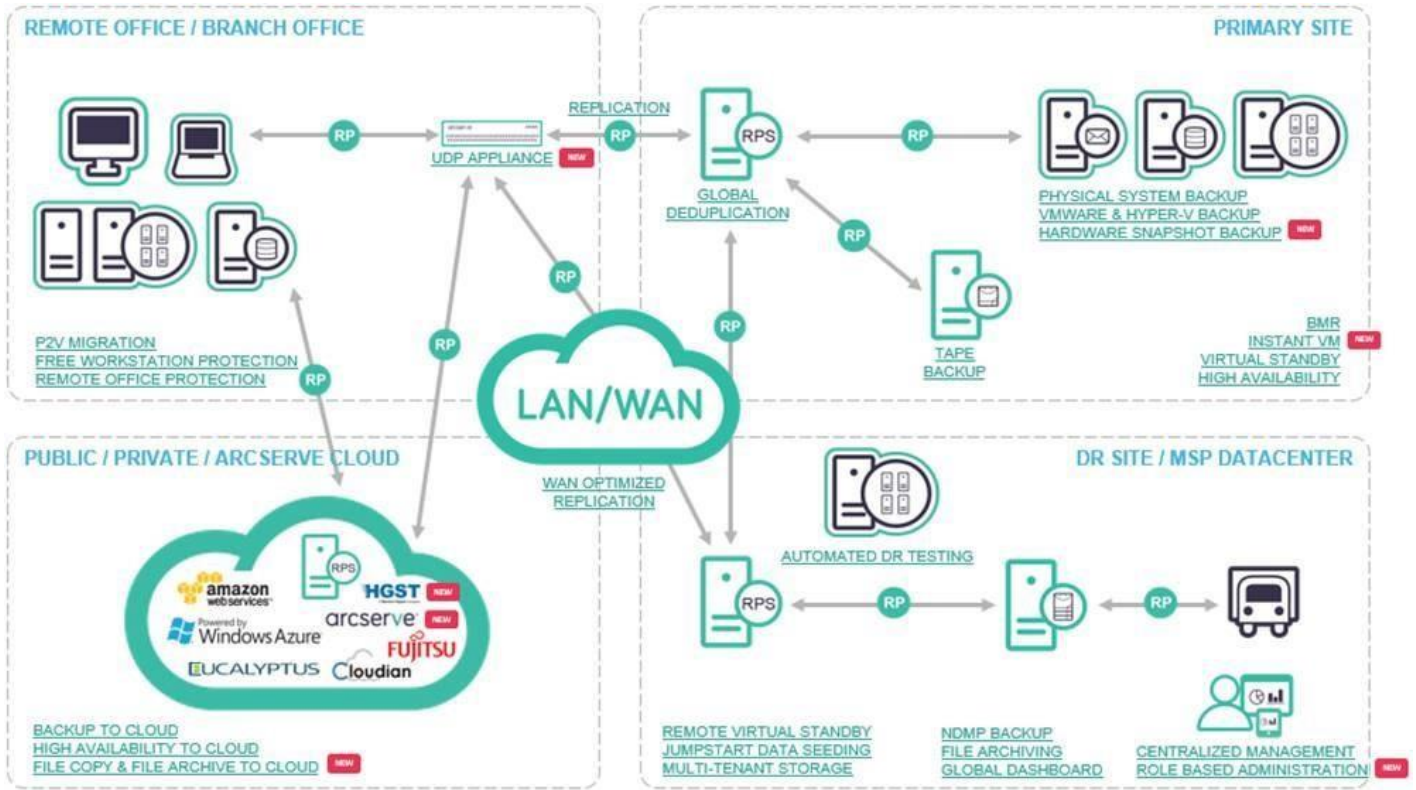

## Arcserve UDP nedir?

Bünyesinde hala hem sanal hem de fiziksel sunucuları barındıran hibrit yapıdaki datacenterlar için imaj bazlı gelişmiş bir yedekleme ve replikasyon çözümüdür.

Arcserve bünyesinde bulundurduğu 3 farklı ürünü (arcserve backup, arcserve d2d, arcserve rha) tek bir konsolda birleştirdi.

Aldığınız lisansla isterseniz önceden kullandığınız şekilde devam edebileceğiniz gibi, isterseniz CA ARCserve UDP nin konsolu ile de devam edip uygulamanın yeni özelliklerini de kullanmış olursunuz.

## Başarılı Mimari Yapısı

Arcserve UDP yeni nesil mimarisi ile tek bir konsol aracılığı ile sadece bir workstation yedeklemesinden, birden fazla lokasyonda hizmet veren karmaşık altyapıya sahip son kullanıcılarında imdadına yetişmektedir.

## Arcserve UDP'yi rakiplerinden ayıran 4 temel özellik nedir?

- 1-Fiziksel, Sanal, Workstation altyapılarının imaj backup ve replikasyon çözümünde tek konsoldan yönetim desteği
- 2-Backup ve replikasyon işlemlerinizde cross platform desteği (P2V / V2P / VMware to Hyper-v / Hyper-v to VMware )
- 3- Ücretsiz Source Side Deduplication ve Global Deduplication desteği ile hem daha hızlı yedekleme ve replikasyonlarını yapabilir hem de yedek aldığınız disk alanını daha verimli kullanabilirsiniz.
- 4-Snapshot bağımsız fiziksel, sanal sunucularınızın file, uygulama ve imaj bazında online replikasyon ve HA özelliği