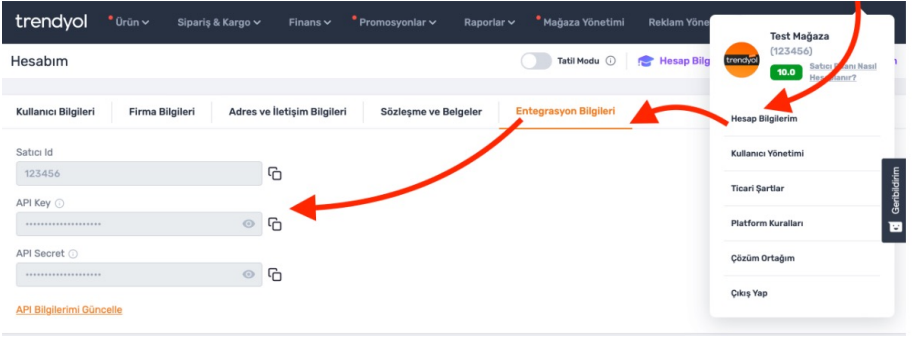

-penta®

Pazaryeri Uygulaması Kullanım Kılavuzu

Bayinet Pazaryeri Entegrasyon Uygulaması Nedir ve Kimler İçin Hazırlanmıştır?

Bu doküman, Bayinet ile Pazaryeri siteleri arasında sipariş, ürün özellikleri vb. entegrasyonları kurmak isteyen bayilere yardımcı olmak için hazırlanmıştır. Bayinet Pazaryeri Entegrasyon Uygulamasından, geçerli/aktif bir bayi kodu sahibi olan Penta Teknoloji bayileri yararlanabilmektedir. Uygulamayı kullanmak isteyen bayilerin ilgili Pazaryeri sitelerinde API bilgilerine ulaşabilecek yetkilere sahip olmaları gerekmektedir.

Bayinet Pazaryeri Entegrasyon Uygulamasını Nasıl Kullanabilirim?

Penta Teknoloji tarafından yetkilendirilmiş Bayinet kullanıcısı firmalar, Bayinet Pazaryeri Entegrasyon Uygulamasından yararlanabilmektedir. Uygulamayı kullanacak firma yetkililerinin de ilgili firmanın Bayinet admin kullanıcısı tarafından yetkilendirilmesi gerekmektedir. Bu iki yetkiye sahip olan kullanıcılar, Bayinet Hizmetleri menüsü altında yer alan Pazaryeri Uygulamaları bölümünden ilgili entegrasyonları kullanabilecektir.

Bayinet Pazaryeri Entegrasyon Uygulaması Nedir ve Kimler İçin Pazaryeri Uygulaması API Ayarları

Bayinet ile Pazaryeri siteleri arasında entegrasyon sağlamak için Pazaryeri sitesinden API bağlantı bilgilerinizi kopyalayarak, Pazaryeri Uygulaması içerisindeki Ayarlar bölümünden ilgili pazaryerine girmeniz gerekmektedir.