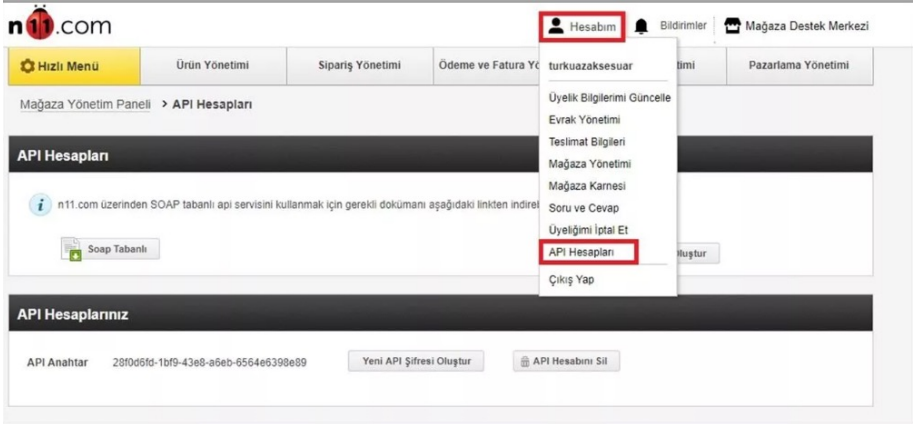

-penta®

Pazaryeri Uygulaması Kullanım Kılavuzu

Bayinet Pazaryeri Entegrasyon Uygulaması Nedir ve Kimler İçin Hazırlanmıştır?

Bu doküman, Bayinet ile Pazaryeri siteleri arasında sipariş, ürün özellikleri vb. entegrasyonları kurmak isteyen bayilere yardımcı olmak için hazırlanmıştır. Bayinet Pazaryeri Entegrasyon Uygulamasından, geçerli/aktif bir bayi kodu sahibi olan Penta Teknoloji bayileri yararlanabilmektedir. Uygulamayı kullanmak isteyen bayilerin ilgili Pazaryeri sitelerinde API bilgilerine ulaşabilecek yetkilere sahip olmaları gerekmektedir.

Bayinet Pazaryeri Entegrasyon Uygulamasını Nasıl Kullanabilirim?

Penta Teknoloji tarafından yetkilendirilmiş Bayinet kullanıcısı firmalar, Bayinet Pazaryeri Entegrasyon Uygulamasından yararlanabilmektedir. Uygulamayı kullanacak firma yetkililerinin de ilgili firmanın Bayinet admin kullanıcısı tarafından yetkilendirilmesi gerekmektedir. Bu iki yetkiye sahip olan kullanıcılar, Bayinet Hizmetleri menüsü altında yer alan Pazaryeri Uygulamaları bölümünden ilgili entegrasyonları kullanabilecektir.

Bayinet Pazaryeri Entegrasyon Uygulaması Nedir ve Kimler İçin Pazaryeri Uygulaması API Ayarları

Bayinet ile Pazaryeri siteleri arasında entegrasyon sağlamak için Pazaryeri sitesinden API bağlantı bilgilerinizi kopyalayarak, Pazaryeri Uygulaması içerisindeki Ayarlar bölümünden ilgili pazaryerine girmeniz gerekmektedir.